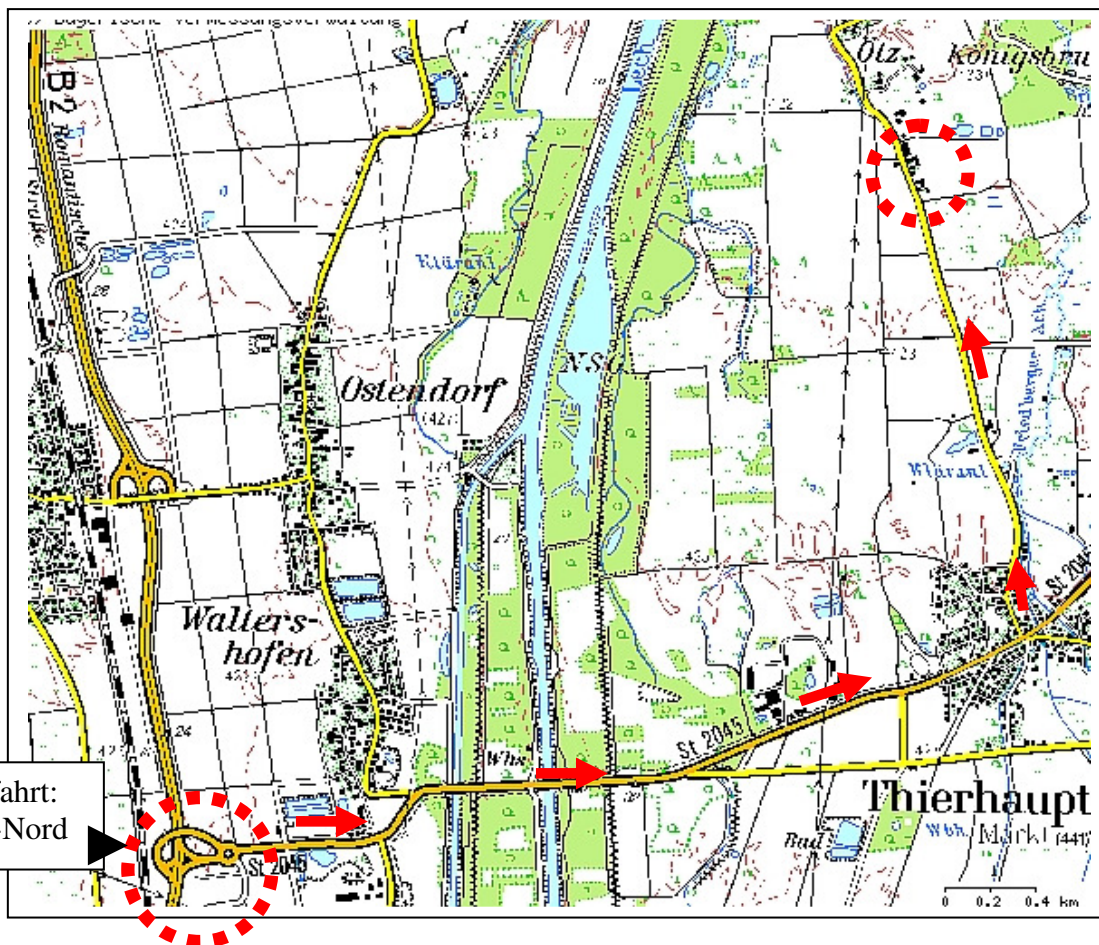

# Wegbeschreibung

B 2

bis Ausfahrt **Meitingen-NORD**

Nach Ausfahrt Kreisverkehr  
im Kreisverkehr „Ausfahrt Thierhaupten“

bis Thierhaupten ca. 4 km

in Thierhaupten auf der linken Seite „Sportplatz“, danach „Tankstelle“,  
danach „Ampel“

an der Ampel links abbiegen – Richtung Ötz  
der Straße folgen bis Ötz – in Ötz der 2. Hof auf der rechten Seite  
(siehe unten)

Adresse für Navigationssysteme:

86672 Thierhaupten, Thierhauptener Str. 6 (Meir Andreas Reitanlage)